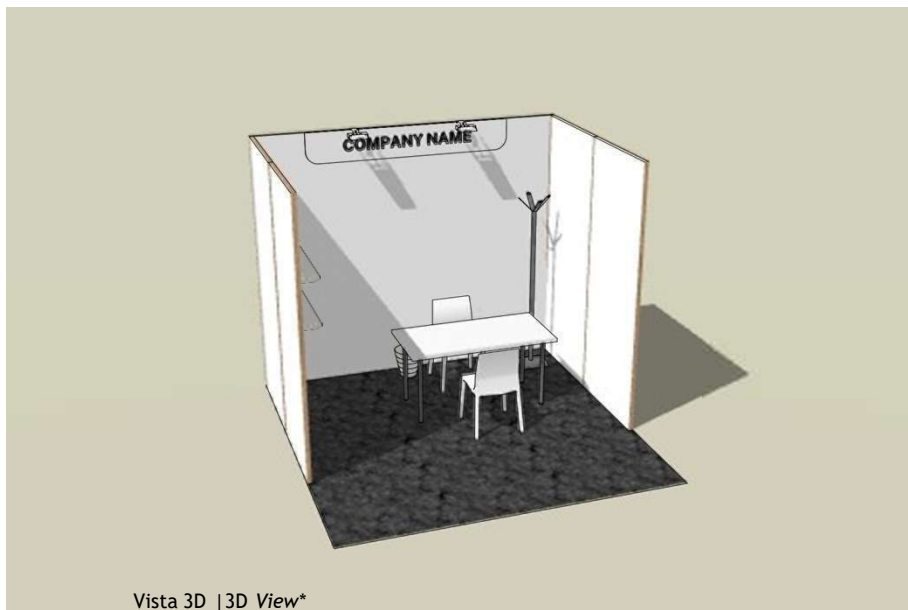

ALLESTIMENTO BASE DELLO STAND BASIC PREFURNISHED BOOTH

Caratteristiche tecniche Technical Details

Altezza | Height: 250 cm

Pavimento moquette | Carpet floor:
grigio | grey

Struttura | Structure:

Pannelli tamburato h 250 cm | Hollow-core panels h 250 cm

Grafica | Graphics:

n° 1 dim. 199x30 cm

Arredi | Furniture:

2 sedie | 2 chairs
1 scrivania | 1 table
1 cestino | 1 basket
1 attaccapanni | 1 hanger
2 mensole | 2 shelves

Impianto elettrico | Electrical system:

2 fari | 2 headlights
1 presa | 1 socket

Vista 3D | 3D View*

Prospetto Frontale | Front View*

Pianta | Plan *

* immagine indicativa | approximate picture

N.B.: Tutte le personalizzazioni sono a richiesta e spese dell'espositore | All customization are upon request and at the expense of the exhibitor