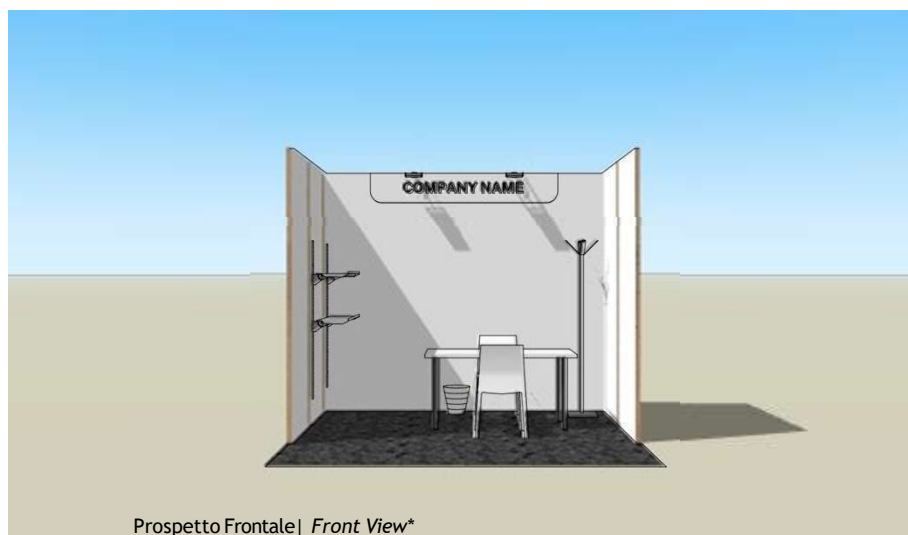

ALLESTIMENTO BASE DELLO STAND BASIC PREFURNISHED BOOTH

Caratteristiche tecniche Technical Details

Altezza | Height: 250 cm

Pavimento moquette | Carpet floor:
grigio | grey

Struttura | Structure:

Pannelli tamburato h 250 cm | Hollow-core panels h 250 cm

Grafica | Graphics:

n° 1 dim. 199x30 cm

Arredi | Furniture:

2 sedie | 2 chairs
1 scrivania | 1 table
1 cestino | 1 basket
1 attaccapanni | 1 hanger
2 mensole | 2 shelves

Impianto elettrico | Electrical system:

2 fari | 2 headlights
1 presa | 1 socket

Vista 3D | 3D View*

Prospetto Frontale | Front View*

Pianta | Plan *

* immagine indicativa | approximate picture

N.B.: Tutte le personalizzazioni sono a richiesta e spese dell'espositore | All customization are upon request and at the expense of the exhibitor