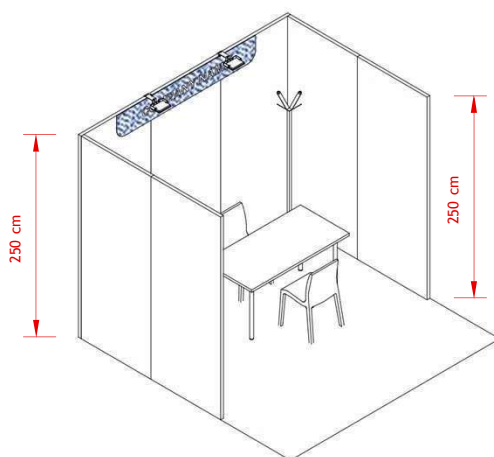

ALLESTIMENTO BASE DELLO STAND BASIC PREFURNISHED BOOTH

Caratteristiche tecniche Technical Details

Altezza | Height: 250 cm

Pavimento moquette | Carpet floor:
grigio | grey

Struttura | Structure:

Pannelli tamburato h 250 cm | Hollow-core panels h 250 cm

Grafica | Graphics:

n° 1 dim. 199x30 cm

Arredi | Furniture:

2 sedie | 2 chairs
1 scrivania | 1 table
1 cestino | 1 basket
1 attaccapanni | 1 hanger
2 mensole | 2 shelves

Impianto elettrico | Electrical system:

2 fari | 2 headlights
1 presa | 1 socket

Vista 3D | 3D View*

Prospetto Frontale | Front View*

Pianta | Plan *

* immagine indicativa | approximate picture

N.B.: Tutte le personalizzazioni sono a richiesta e spese dell'espositore | All customization are upon request and at the expense of the exhibitor