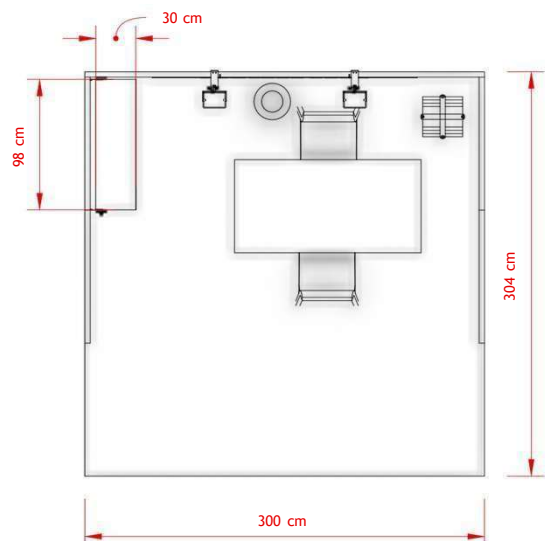

ALLESTIMENTO BASE DELLO STAND BASIC PREFURNISHED BOOTH

Caratteristiche tecniche Technical Details

Altezza | Height: 250 cm

Pavimento moquette | Carpet floor:
grigio | grey

Struttura | Structure:

Pannelli tamburato h 250 cm | Hollow-core panels h 250 cm

Grafica | Graphics:

n° 1 dim. 199x30 cm

Arredi | Furniture:

2 sedie | 2 chairs
1 scrivania | 1 table
1 cestino | 1 basket
1 attaccapanni | 1 hanger
2 mensole | 2 shelves

Impianto elettrico | Electrical system:

2 fari | 2 headlights
1 presa | 1 socket

Vista 3D | 3D View*

Prospetto Frontale | Front View*

Pianta | Plan *

* immagine indicativa | approximate picture

N.B.: Tutte le personalizzazioni sono a richiesta e spese dell'espositore | All customization are upon request and at the expense of the exhibitor